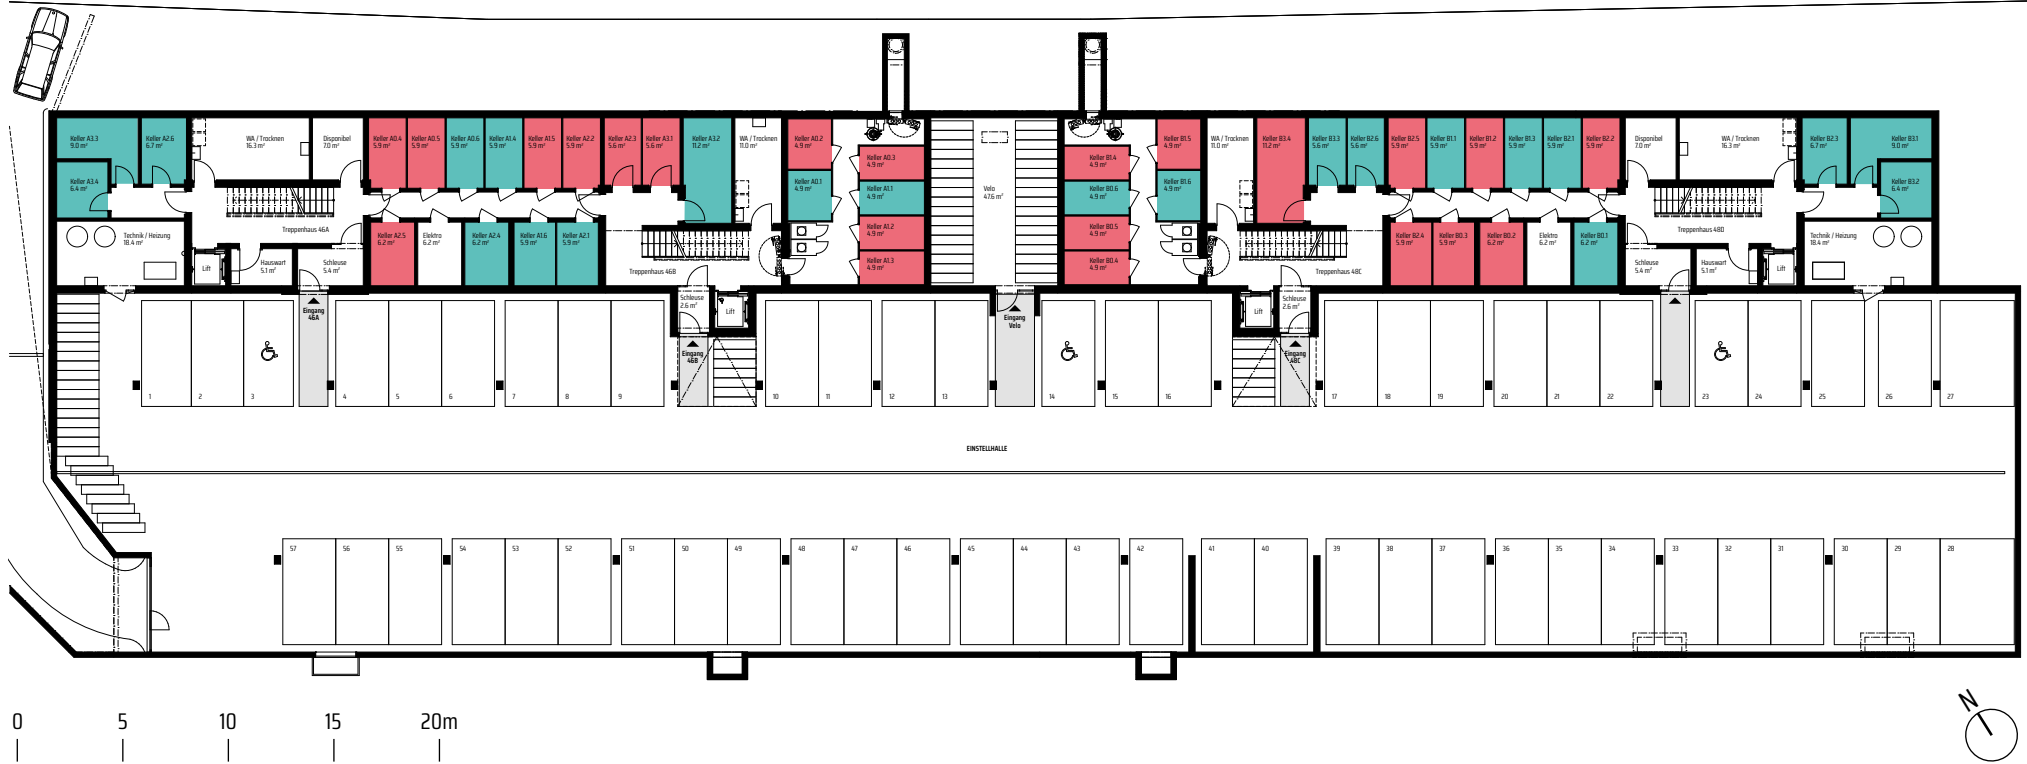

EINSTELLHALLE UND KELLER

ROSENBUËLSTRASSE 46A/B UND 48C/D | UNTERGESCHOSS

ERSTVERMIETUNG

GOLDINGER
Immobilien

GOLDINGER Immobilien AG | 9000 St. Gallen
071 313 44 04 | info@sorella-wohnen.ch | www.goldinger.ch